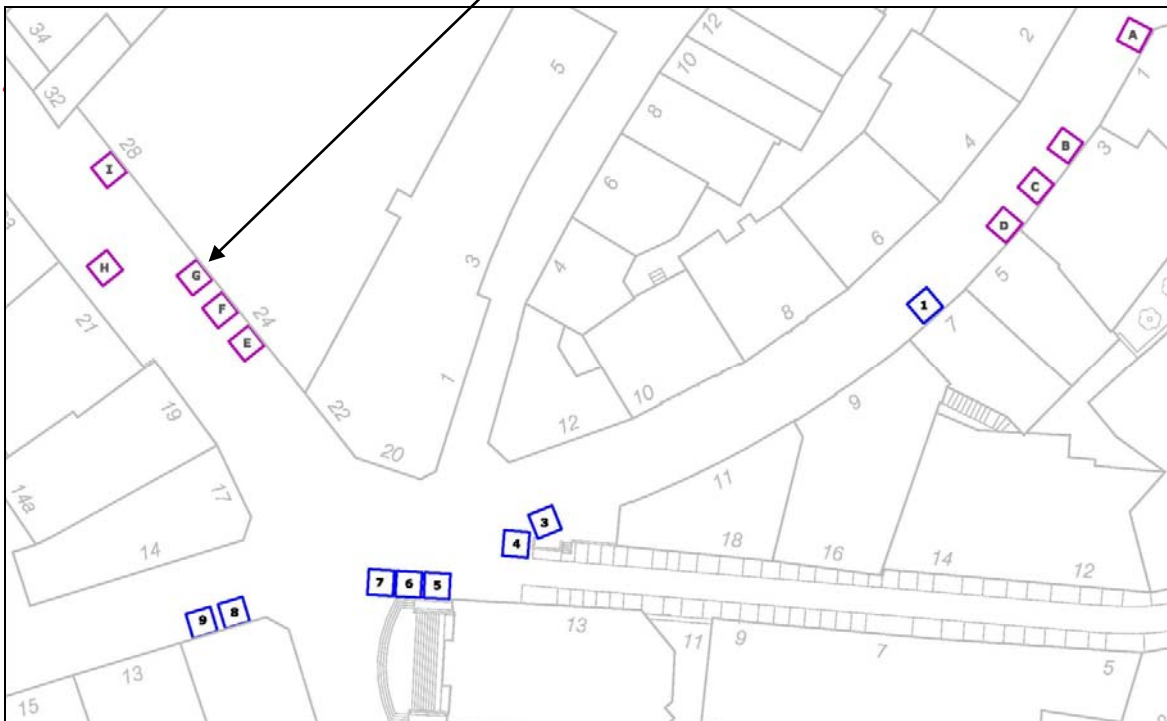

Rue St-Laurent – Emplacement G (stand 3 x 3)

 Les emplacements sont délimités par des marques de couleur verte